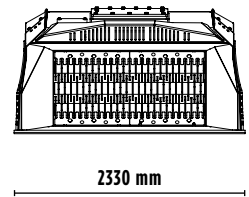

## 配件

- 建议备件套
- 连接头
- 滚轴放置架
- RC堆肥套件
- RM混合器套件
- RE8 细度筛分套件
- RE16 细度筛分套件
- RQ20 中度筛分套件
- RQ50 中度筛分套件

## 产品规格

操作主机	 $\geq 20 \leq 35$ Ton  $\geq 10 \leq 15$ Ton
负载能力	1,65 m <sup>3</sup>
尺寸	2330 x 1500 x H 1250 mm
油压	> 250 bar
重量	2,40 Ton
流量	120 l/min.