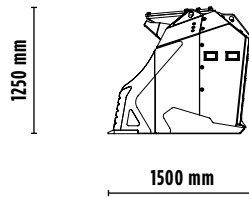

MB-HDS323

MB
THE CRUSHING EVOLUTION

配件

- 建议备件套
- 连接头
- 滚轴放置架
- RC堆肥套件
- RM混合器套件
- RE8 细度筛分套件
- RE16 细度筛分套件
- RQ20 中度筛分套件
- RQ50 中度筛分套件

产品规格

操作主机	$\geq 20 \leq 35$ Ton $\geq 10 \leq 15$ Ton
负载能力	1,65 m³
尺寸	2330 x 1500 x H 1250 mm
油压	> 250 bar
重量	2,40 Ton
流量	120 l/min.

滚轴套件

* 滚轴闭合状态

套件	设置	应用
RC堆肥套件	36,5* mm	细碎树叶树枝 | 堆肥
RM混合器套件	-	土壤曝气 | 堆肥曝气 | 破碎木炭 | 破碎玻璃 | 破碎石膏板
RE8/RE16 细度筛分套件	8,5/16 mm	筛分湿/干土壤
RQ20/RQ50 中度筛分套件	20/50 mm	筛分湿/干土壤 | 土壤曝气

应用领域

回收中心

各类渠道管道
工程

堆肥和土石方

工业园区

环境修复

精细筛分

上述数据不具有约束力，制造商保留随时改进其产品的权利，不另行通知。

Rev. 2020 / 10

in f t You Tube you

WWW.MBCRUSHER.COM