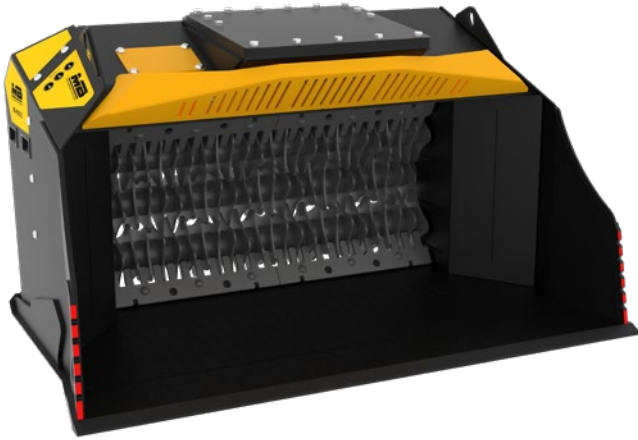

# MB-HDS323

**MB**  
THE CRUSHING EVOLUTION

## 配件

- 建议备件套
- 连接头
- 滚轴放置架
- RC堆肥套件
- RM混合器套件
- RE8 细度筛分套件
- RE16 细度筛分套件
- RQ20 中度筛分套件
- RQ50 中度筛分套件

## 产品规格

操作主机	 $\geq 20 \leq 35$ Ton  $\geq 10 \leq 15$ Ton
负载能力	1,65 m <sup>3</sup>
尺寸	2330 x 1500 x H 1250 mm
油压	> 250 bar
重量	2,40 Ton
流量	120 l/min.

## 滚轴套件

\* 滚轴闭合状态

套件	设置	应用
 RC堆肥套件	36,5* mm	细碎树叶树枝   堆肥
 RM混合器套件	-	土壤曝气   堆肥曝气   破碎木炭   破碎玻璃   破碎石膏板
 RE8/RE16 细度筛分套件	8,5/16 mm	筛分湿/干土壤
 RQ20/RQ50 中度筛分套件	20/50 mm	筛分湿/干土壤   土壤曝气